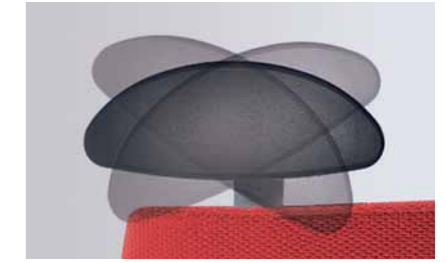

3D-armsupports. 10 cm in hoogte verstelbaar, armsupport horizontaal 5 cm verstelbaar en 30° naar rechts/links zwenkbaar. Optioneel met leer bekleed.

Support-bras 3D. Réglables en hauteur sur 10 cm, horizontalement sur 5 cm et pivotants de 30° vers la gauche ou vers la droite. Surface d'appui en cuir en option.