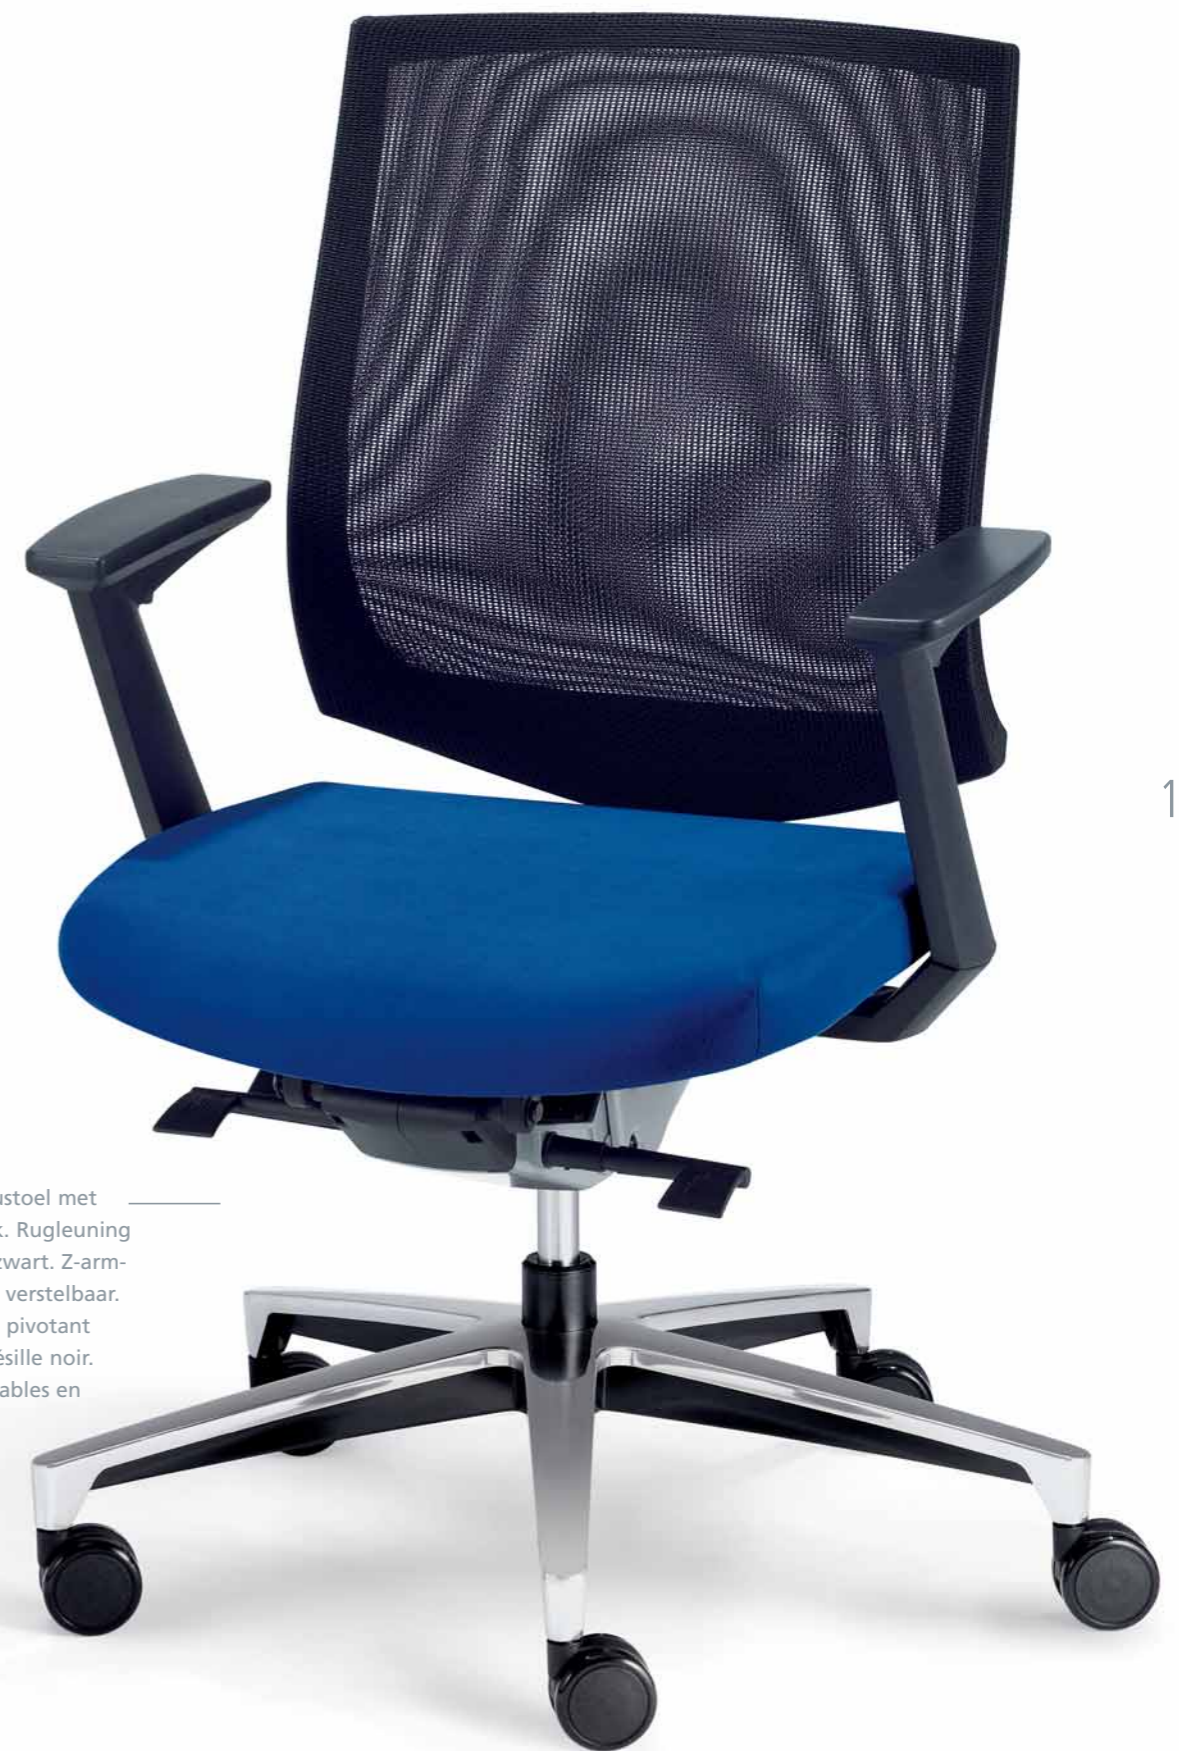

Klöber Veo. Echt een grote hulp met zijn eenvoudig te bedienen instelmechaniek. Zowel kleine als grote mensen zitten op Veo ergonomisch correct en comfortabel. Daarvoor zorgen de instelfuncties en de anatomisch gevormde synchroonbeweging van zitting en rugleuning. Met de gepatenteerde, uiterst nauwkeurige snelverstelling van de gewichtsaanpassing is in een handomdraai de individuele tegendruk van de rugleuning ingesteld. Dat geldt als belangrijkste voorwaarde voor aangenaam, dynamisch zitten.

Klöber Veo. Une aide précieuse grâce à son mécanisme de réglage simple à utiliser. Petits ou grands, tous bénéficient avec Veo d'un grand confort d'assise et d'une position parfaite – grâce aux généreuses plages de réglage ainsi qu'à la synchronisation anatomiquement optimale de l'assise et du dossier. De plus, le système breveté de réglage rapide et progressif permet d'évaluer et d'adapter en quelques secondes la force de rappel en fonction du poids du corps - une condition essentielle pour une assise agréable et dynamique.

Klöber veo87 bureaustoel met synchroonmechaniek. Rugleuning van netbespanning zwart. Z-armleuning in hoogte verstelbaar. Klöber veo87 - Siège pivotant synchrone. Dossier résille noir. Accoudoirs en Z réglables en hauteur.